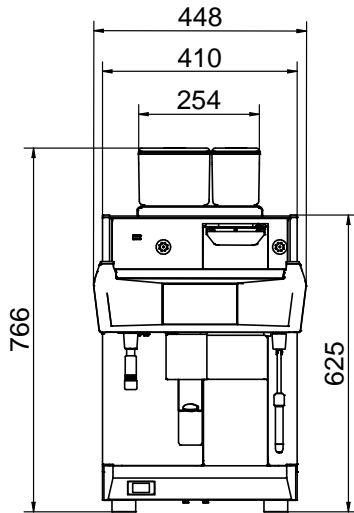

Front

Elektricitet

Spänning:

602558
(TANGOACEISELFLC) 400 V/3N ph/50 Hz

Effekt, max:

5.2 kW

Stickkontakt typ:

Kabel utan stickpropp

Vatten

[NOT TRANSLATED]

5 / 60 °C

Viktig information

Yttermått, bredd 448 mm

Yttermått, djup 627 mm

Yttermått, höjd 846 mm

Nettovikt: 103 kg

Fraktvolym: 0.69 m³

Hållbarhetsdata

Effekt, min: 7.5 Amps