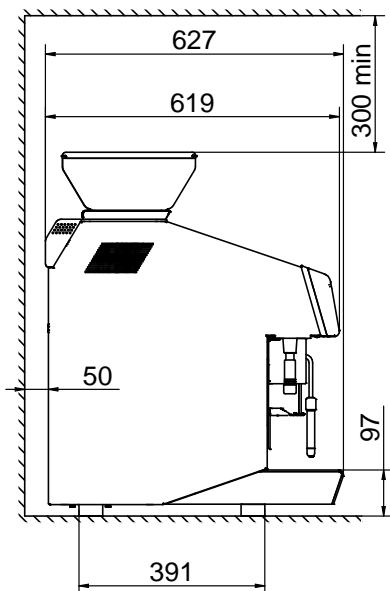

Front

Elektricitet

Spänning:

602558
(TANGOACEISELFLC) 400 V/3N ph/50 Hz

Effekt, max:

5.2 kW

Stickkontakt typ:

Kabel utan stickpropp

Vatten

[NOT TRANSLATED]

5 / 60 °C

Viktig information

Yttermått, bredd 448 mm

Yttermått, djup 627 mm

Yttermått, höjd 846 mm

Nettovikt: 103 kg

Fraktvolym: 0.69 m³

Hållbarhetsdata

Effekt, min: 7.5 Amps

Sida